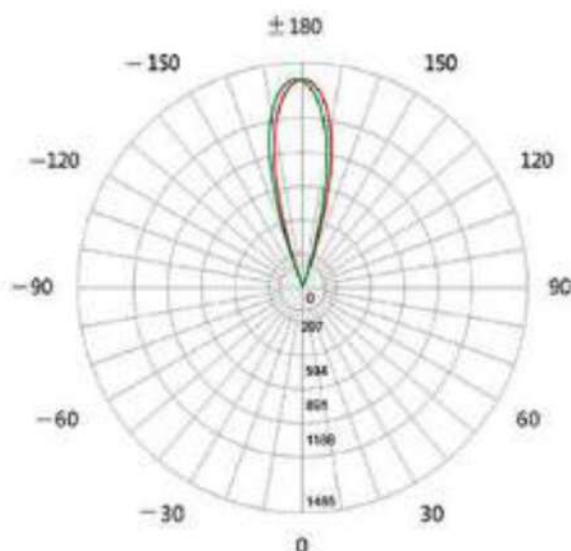

ACCESSORIES/ΑΞΕΣΟΥΡΑ

DIMENSION/ΔΙΑΣΤΑΣΕΙΣ

Lux values are for reference only and based on standard test conditions. Actual results may vary depending on mounting height, beam angle, and surface reflectance. Tolerance: $\pm 5\%$.

Οι τιμές Lux είναι ενδεικτικές και βασίζονται σε τυπικές συνθήκες δοκιμής. Οι πραγματικές μετρήσεις ενδέχεται να διαφέρουν ανάλογα με το ύψος τοποθέτησης, τη γωνία δέσμης και την ανακλαστικότητα της επιφάνειας. Ανοχή: $\pm 5\%$.

THALASSA 400510

SWIMMING POOL
LUMINAIRES

ΦΩΤΙΣΤΙΚΑ
ΠΙΣΙΝΑΣ

The **ZO** LIGHTING
THE LIGHT WAY OF LIFE

TECHNICAL DATA/ Τεχνικά Στοιχεία

Light Source	OSRAM LED
Luminaire luminous flux*	1234-2448Lm
Luminaire efficacy*	102lm/W
Driver	meanwell, Vossloh Schwabe
Chromaticity tolerance (initial MacAdam)	3.0
Rated median useful life*	L80 at 50000 h at 50°C
Luminaire input power*	12-24W
Maintenance category CIE 97:	E-Water-proof IP6X
Safety Class	3
Driver Type	External
Adjustable	No
Fixed	Yes
Cable	Standard 1Mtr
Material Housing	SS316L Outer Cover
Color	Silver, Chrome, Black, White
Coating	SS316L
Material Diffuser	Clear Glass-Tempered
Color	Transparent
Coating	Thermal Tempered Silk Screen
Mounting Type	Inground
Accessories	Honeycomb*

PHOTOMETRY/Φωτομετρία

SPECIFICATIONS/ ΠΡΟΔΙΑΓΡΑΦΕΣ

Wattage (W)	12W, 18W, 24W
Size Ø mm X H mm	180 X 54
Color Rendering Index	90
Beam Angle	Narrow, Spot, Flood
Lumen (Lm)	102Lm/W
Co-related Color Temperature (K)	2700, 3000, 4000, 5000, 6000, RGB, RGBW
Ingress Protection	IP68
Chip Type	COB/SMD Lens
Ambient Temperature (°C)	50
Voltage (V)	DC24V
Body Color	Silver, Chrome, Grey, Black, White
Driver Type	ON/OFF, Dali, Dimmable
Applications	Swimming Pool