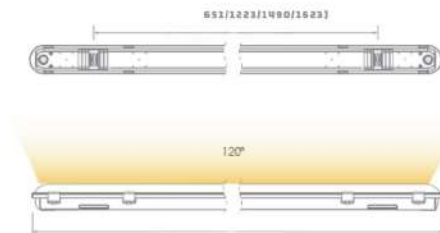

NEREUS 79060700

OUTDOOR
LUMINAIRES
Φωτιστικά
εξωτερικού χώρου

The **ZO** LIGHTING
THE LIGHT WAY OF LIFE

TECHNICAL DATA/ Τεχνικά Στοιχεία

Code	Rated Power	Lumen Output	Lumen Efficiency	Color Rendering Index	IP/IK	AC Input	Power Factor	THD	Beam Angle
79060725	25W	2750LM	110Lm/W	Ra>80	IP65/IK10	220-240V	>0.95	<10%	120
79060730	30W	3300LM	110Lm/W	Ra>80	IP65/IK10	220-240V	>0.95	<10%	120
79060740	40W	4400LM	110Lm/W	Ra>80	IP65/IK10	220-240V	>0.95	<10%	120
79060760	60W	6600LM	110Lm/W	Ra>80	IP65/IK10	220-240V	>0.95	<10%	120

SPECIFICATIONS/Προδιαγραφές

Light Source	High Power LED 2835
LED Driver	Vossloh Schwabe
Housing	Extrusion polycarbonate
Reflector	N/A
Control	DALI,1-10V Dim, Sensor
Input Voltage	AC220-240V 50/60Hz
Working Voltage	Constant DC 180-264V
Ambient Temperature	Op:-15°C~+50°C, St:-25°C~+55°C
Humidity	10-90%RH
Normative Framework	GB7000, EN60598-1, EN62471
Installation Height	4-6Mtr
Finish	Grey(RAL7035)

SDCM	3
Starting Time	<0.2S
CCT	3000K/4000K/5000K/6500K
Protection Class	IP65/IK10
Warranty	5 Years
UGR	<21
Corrosion Proof Grade	N/A
Rated nominal Lifetime	>50,000 hours
Surge Protection	6KV/6KV
Mounting	Suspended/Ceiling
Dimension	L1223/1623*H60mm*W63mm
Weight	1.2Kg

DIMENSION/Διάσταση

Code	L	W	H
79060725	651/1490	75	95
79060730	1223/1490	75	95
79060740	1490/1623	75	95
79060760	1490/1623	75	95

SPARE PARTS/Ανταλλακτικά

1. Surface Mounting Kit
2. Suspension Kit
3. LED Chip
4. LED Driver

Lux values are for reference only and based on standard test conditions. Actual results may vary depending on mounting height, beam angle, and surface reflectance. Tolerance: ±5%.

Οι τιμές Lux είναι ενδεικτικές και βασίζονται σε τυπικές συνθήκες δοκιμής. Οι πραγματικές μετρήσεις ενδέχεται να διαφέρουν ανάλογα με το ύψος τοποθέτησης, τη γωνία δέσμης και την ανακλαστικότητα της επιφάνειας. Ανοχή: ±5%.