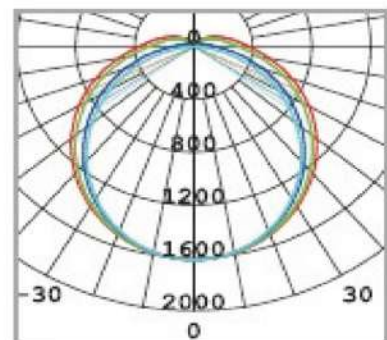

PHOTOMETRY/Φωτομετρία

Lux values are for reference only and based on standard test conditions. Actual results may vary depending on mounting height, beam angle, and surface reflectance. Tolerance: $\pm 5\%$.

Οι τιμές Lux είναι ενδεικτικές και βασίζονται σε τυπικές συνθήκες δοκιμής. Οι πραγματικές μετρήσεις ενδέχεται να διαφέρουν ανάλογα με το ύψος τοποθέτησης, τη γωνία δέσμης και την ανακλαστικότητα της επιφάνειας. Ανοχή: $\pm 5\%$.