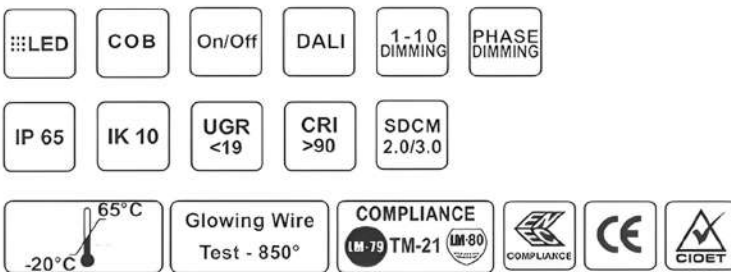

NEREUS 79060700

OUTDOOR
LUMINAIRES
Φωτιστικά
εξωτερικού χώρου

The **ZO** LIGHTING
THE LIGHT WAY OF LIFE

This weather-proof LED luminaire features a modular, openable design for easy maintenance and sustainability. Built with a durable housing resistant to dust, moisture, and impact, it ensures reliable performance in demanding environments. With 25W-60W power and up to 6,600 lumens, it delivers energy-efficient, high-performance lighting—ideal for parking areas, factories, and warehouses.

FEATURES/Χαρακτηριστικά

- Highly energy efficient -up to 110 lm/w
 - Special heat sink design for excellent heating dissipation
 - IP65 / IK10 for all industrial applications
 - Newest generation 1W SMD2835 as light source
 - D-Mark tested for the use in paper production, wood processing etc.
 - No UV or IR and completely mercury free
 - L70/B50 @ 50.000h
 - 5 years warranty
-
- Υψηλή ενεργειακή απόδοση -έως 110 lm/w
 - Ειδικός σχεδιασμός ψύκτρας για εξαιρετική απαγωγή θερμότητας
 - IP65 / IK10 για όλες τις βιομηχανικές εφαρμογές Νεότερη γενιά 1W SMD2835 ως πηγή φωτός Δοκιμασμένο
 - D-Mark για χρήση στην Παραγωγή χαρτιού, την επεξεργασία ξύλου κ.λπ.
 - Χωρίς υπεριώδη ή υπέρυθη ακτινοβολία και εντελώς χωρίς υδράργυρο
 - L70/B50 @ 50.000h
 - 5 χρόνια εγγύηση

Οι τιμές Lux είναι ενδεικτικές και βασίζονται σε τυπικές συνθήκες δοκιμής. Οι πραγματικές μετρήσεις ενδέχεται να διαφέρουν ανάλογα με το ύψος τοποθέτησης, τη γωνία δέσμης και την ανακλαστικότητα της επιφάνειας. Ανοχή: $\pm 5\%$.