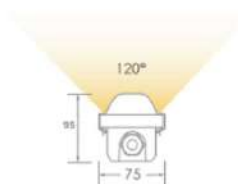

DIMENSION/Διάσταση

Code	L	W	H
79060725	651/1490	75	95
79060730	1223/1490	75	95
79060740	1490/1623	75	95
79060760	1490/1623	75	95

SPARE PARTS/Ανταλλακτικά

1. Surface Mounting Kit
2. Suspension Kit
3. LED Chip
4. LED Driver

Lux values are for reference only and based on standard test conditions. Actual results may vary depending on mounting height, beam angle, and surface reflectance. Tolerance: ±5%.

Οι τιμές Lux είναι ενδεικτικές και βασίζονται σε τυπικές συνθήκες δοκιμής. Οι πραγματικές μετρήσεις ενδέχεται να διαφέρουν ανάλογα με το ύψος τοποθέτησης, τη γωνία δέσμης και την ανακλαστικότητα της επιφάνειας. Ανοχή: ±5%.