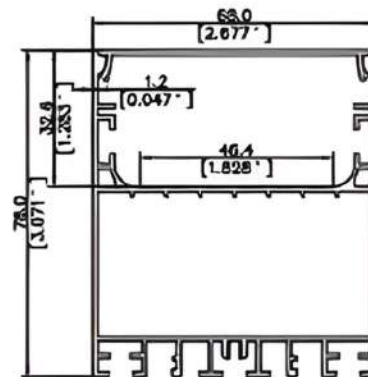

## DIMENSION/Διάσταση

Code	L	W	H
79060310	600	57	78
79060325	1000	57	78
79060335	1200	57	78
79060345	1450	57	78