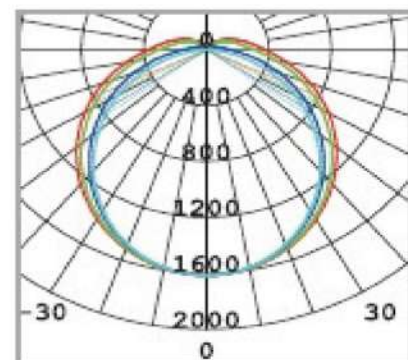

## PHOTOMETRY/Φωτομετρία

Lux values are for reference only and based on standard test conditions. Actual results may vary depending on mounting height, beam angle, and surface reflectance. Tolerance:  $\pm 5\%$ .

Οι τιμές Lux είναι ενδεικτικές και βασίζονται σε τυπικές συνθήκες δοκιμής. Οι πραγματικές μετρήσεις ενδέχεται να διαφέρουν ανάλογα με το ύψος τοποθέτησης, τη γωνία δέσμης και την ανακλαστικότητα της επιφάνειας. Ανοχή:  $\pm 5\%$ .

## DIMENSION/Διάσταση

Code	L	W	H
79060310	600	57	78
79060325	1000	57	78
79060335	1200	57	78
79060345	1450	57	78