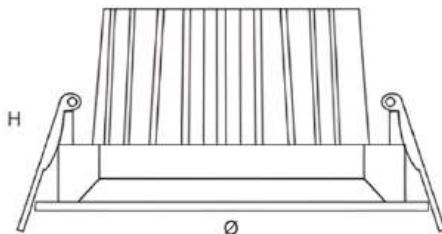

PHOTOMETRY/Φωτομετρία

Code	Φ	H
69061106	D110	H59mm
69061110	D110	H59mm
69061115	D110	H59mm
69061120	D130	H70mm
69061130	D165	H80mm
69061140	D220	H90mm
69061150	D220	H90mm

Lux values are for reference only and based on standard test conditions. Actual results may vary depending on mounting height, beam angle, and surface reflectance. Tolerance: ±5%.

Οι τιμές Lux είναι ενδεικτικές και βασίζονται σε τυπικές συνθήκες δοκιμής. Οι πραγματικές μετρήσεις ενδέχεται να διαφέρουν ανάλογα με το ύψος τοποθέτησης, τη γωνία δέσμης και την ανακλαστικότητα της επιφάνειας. Ανοχή: ±5%.